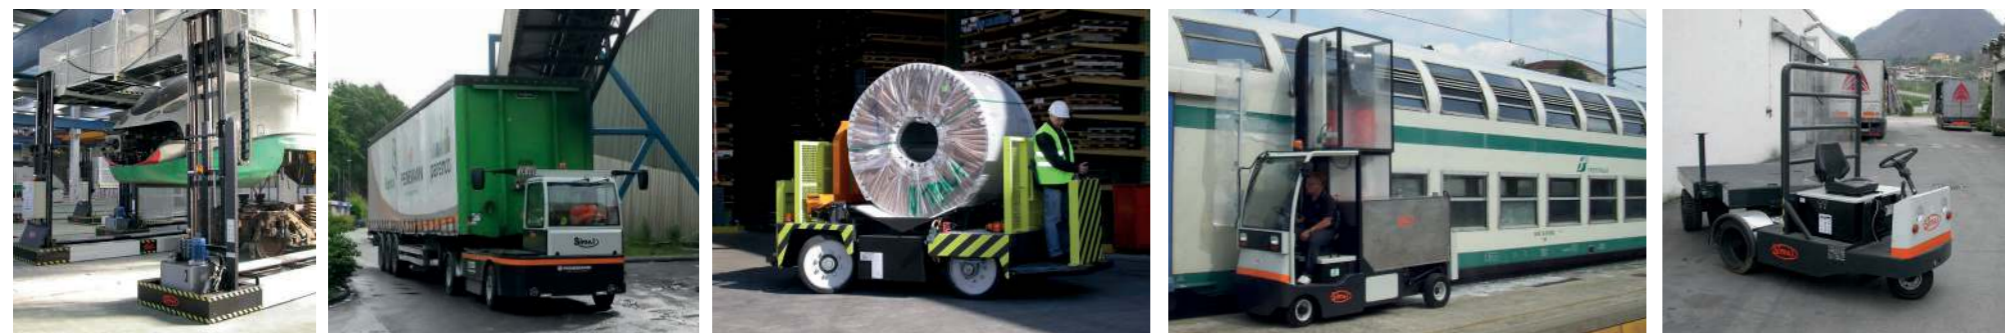

Produits hors série
Sonderbau

Simai

Nos Produits

Unsere Produkte

Tracteurs électriques à 3 roues

3-Rad Elektroschleppern

TTE 15

Capacité de traction 1.5 t
Zugkraft 1.5 t

TTE 30

Capacité de traction 3 t
Zugkraft 3 t

TTE 40

Capacité de traction 4 t
Zugkraft 4 t

TTE 71

Capacité de traction 7 t
Zugkraft 7 t

PE 15

Capacité de charge 1.5 t
Trafähigkeit 1.5 t

PE 20

Capacité de charge 2 t
Trafähigkeit 2 t

PE 30

Capacité de charge 3 t
Trafähigkeit 3 t

Tracteurs électriques à 4 roues

4-Rad Elektroschleppern

TE 80

Capacité de traction 8 t
Zugkraft 8 t

TE 80IXB

Capacité de traction 8 t
Zugkraft 8 t

TE 152

Capacité de traction 15 t
Zugkraft 15 t

TE 250R

Capacité de traction 25 t
Zugkraft 25 t

TE 291

Capacité de traction 29 t
Zugkraft 29 t

TE 500RR

Capacité de traction 50 t
Zugkraft 50 t